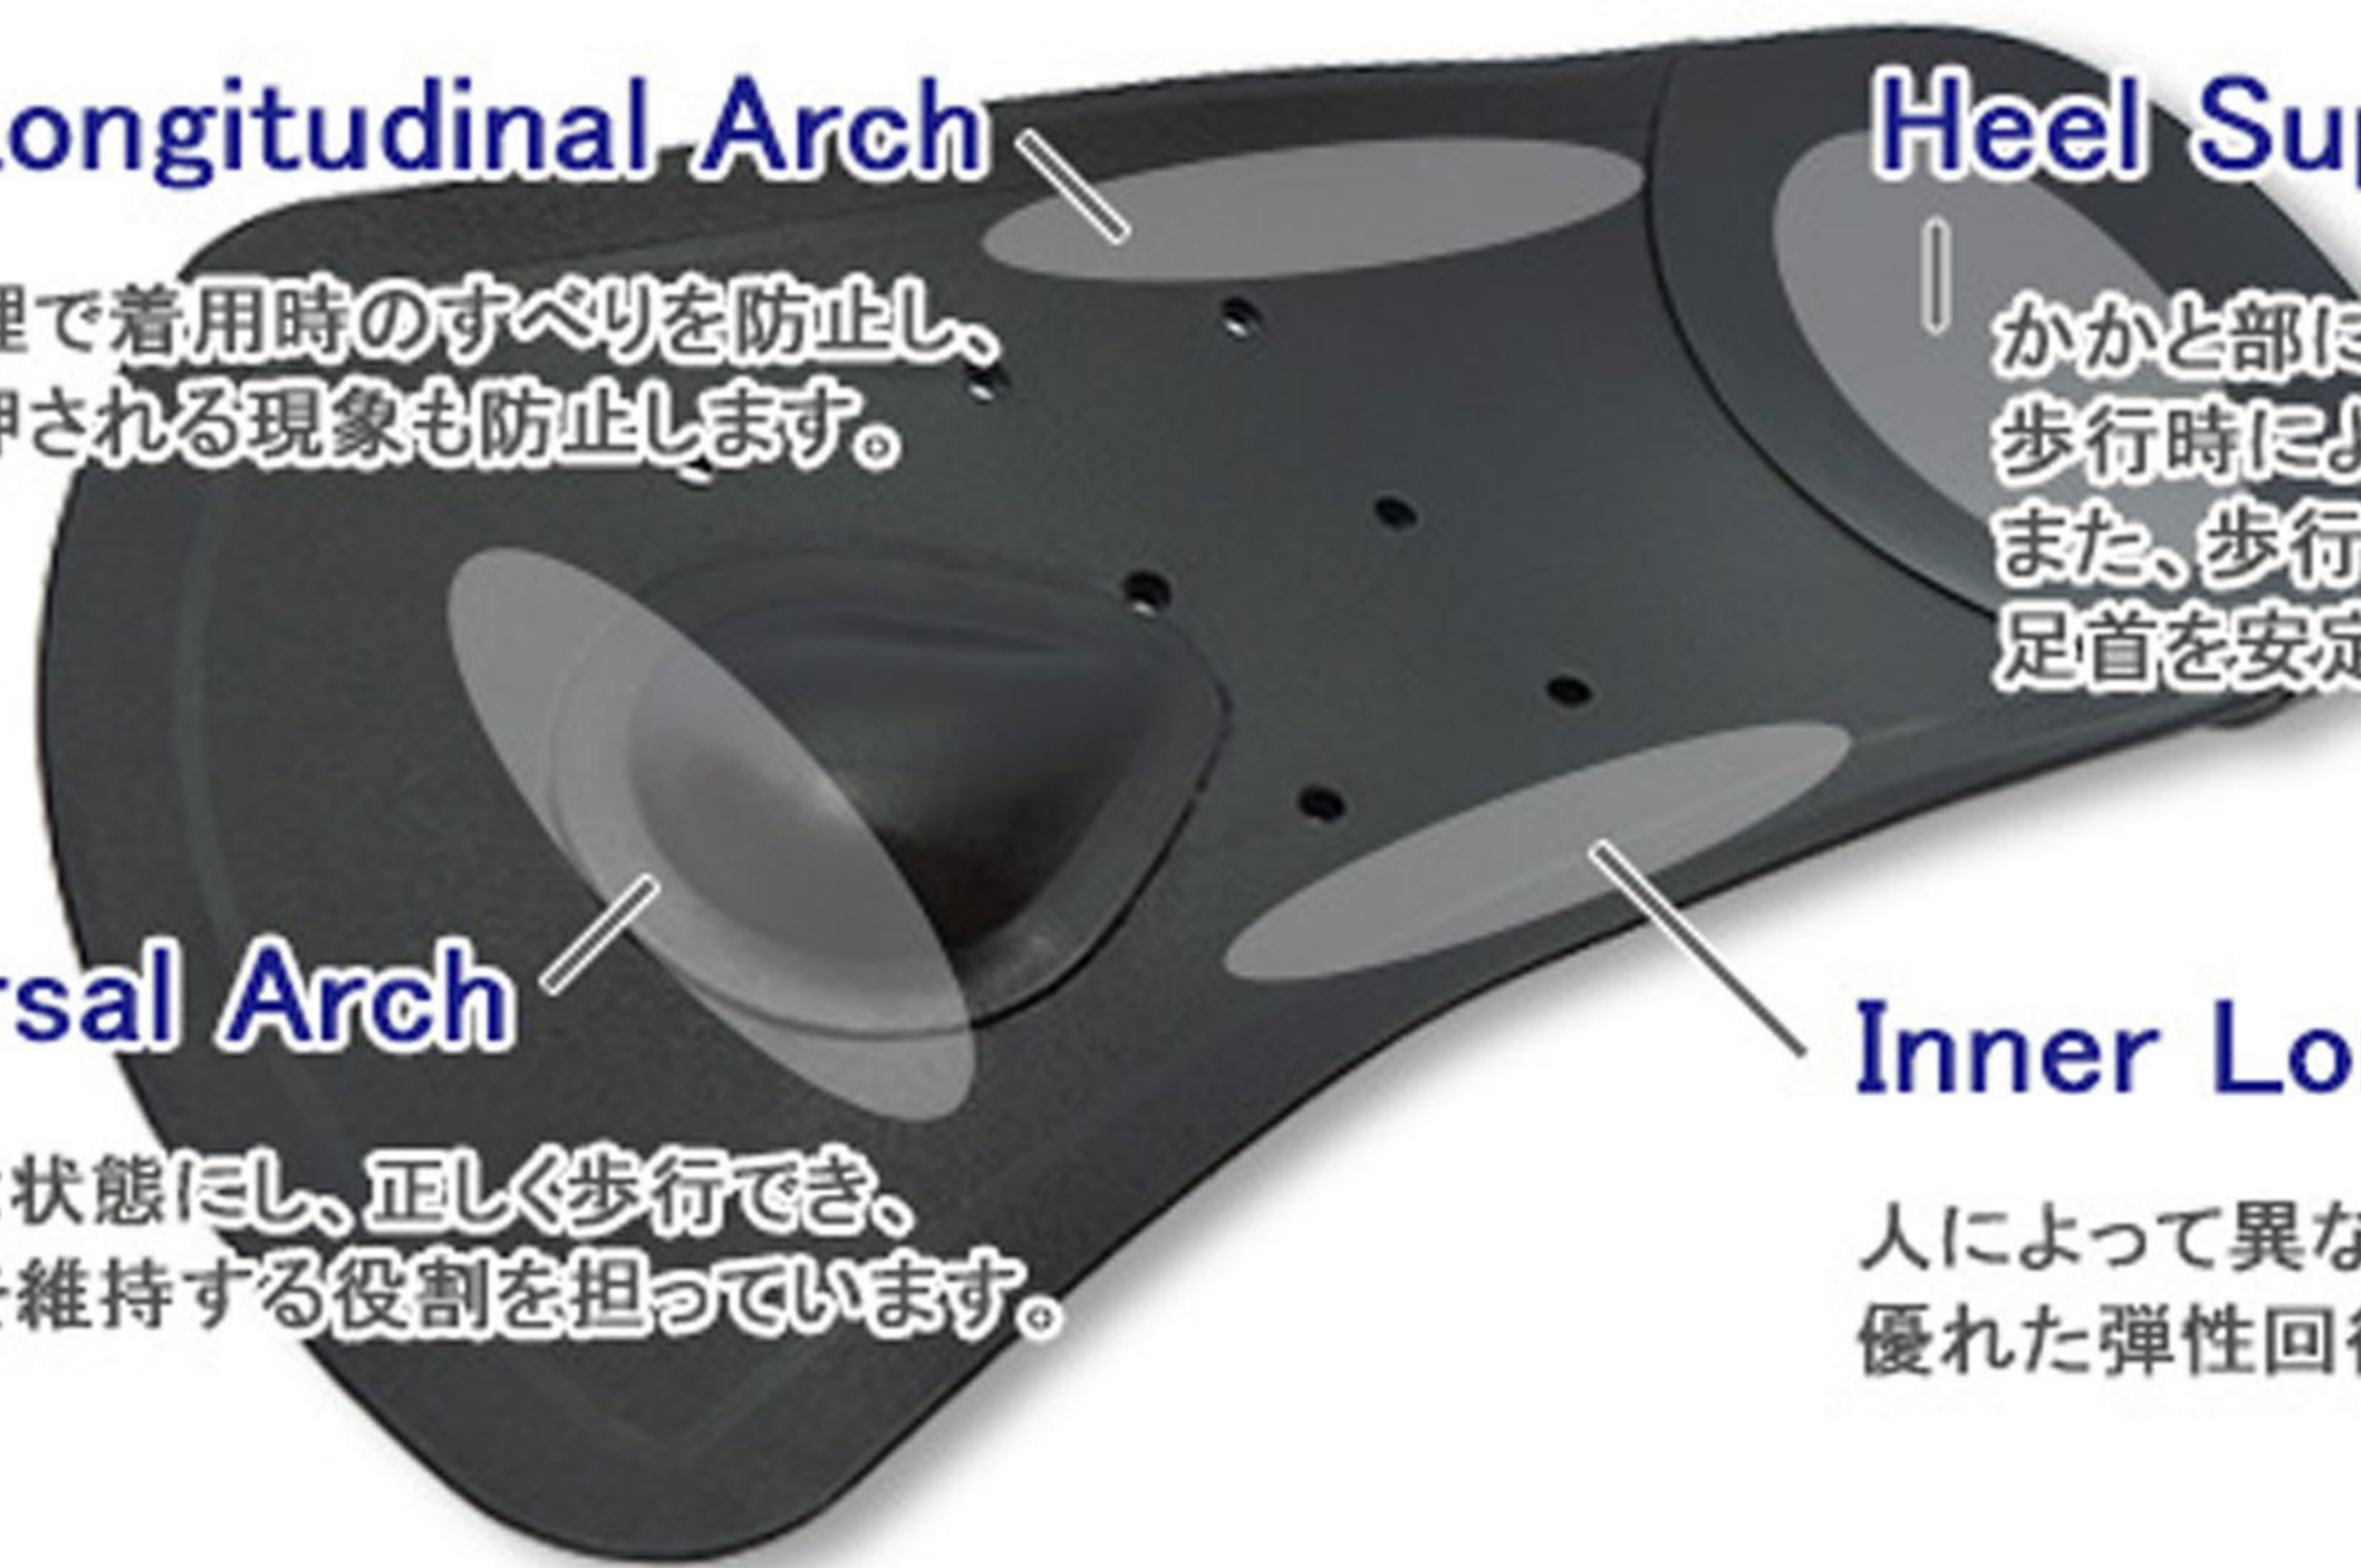

YouTube で話題騒然 アーチサポート

無料測定会

不思議インソール 足裏3箇所のアーチと踵をサポート

Outer Longitudinal Arch

特殊素材処理で着用時のすべりを防止し、足が外側に押される現象も防止します。

Heel Support Arched Cup

かかと部に緩衝素材を使用し、長時間の歩行時による負担を軽減させます。また、歩行時にかかとのブレを防止し、足首を安定させます。

Metatarsal Arch

足裏を正常な状態にし、正しく歩行でき、身体の均衡を維持する役割を担っています。

Inner Longitudinal Arch

人によって異なる高さを最適な状態で維持し、優れた弾性回復力で足の均衡を保ちます。

LOFE[®]
ARCH SUPPORT

1月13日 (土) から 1月14日 (日) の2日間

 **United CORRS**
ゴルフショップコアーズ

〒306-0232
茨城県古河市東牛谷530-6